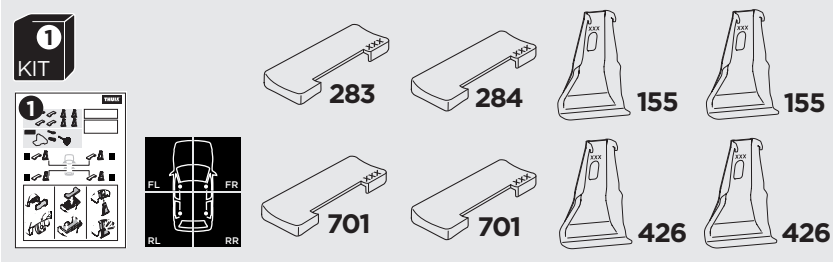

## Kit 145219

TOYOTA Land Cruiser 150, 5-dr SUV, 09-  
TOYOTA Land Cruiser Prado, 5-dr SUV, 09-

ISO 11154-E

THULE WingBar Evo	THULE WingBar Edge	THULE WingBar	THULE SquareBar Evo	<b>Evo X (scale)</b>	<b>Edge X (scale)</b>
<b>TOYOTA Land Cruiser 150, 5-dr SUV, 09-</b>				46,5	D
<b>TOYOTA Land Cruiser Prado, 5-dr SUV, 09-</b>				46,5	D

THULE ProBar Evo	THULE SlideBar Evo	<b>X (mm/inch)</b>		
<b>TOYOTA Land Cruiser 150, 5-dr SUV, 09-</b>		1116 mm / 43 7/8"		
<b>TOYOTA Land Cruiser Prado, 5-dr SUV, 09-</b>		1116 mm / 43 7/8"		

THULE WingBar Evo	THULE WingBar Edge	THULE WingBar	THULE SquareBar Evo	<b>Evo Y (scale)</b>	<b>Edge Y (scale)</b>
<b>TOYOTA Land Cruiser 150, 5-dr SUV, 09-</b>				44,5	H
<b>TOYOTA Land Cruiser Prado, 5-dr SUV, 09-</b>				44,5	H

THULE ProBar Evo	THULE SlideBar Evo	<b>Y (mm/inch)</b>		
<b>TOYOTA Land Cruiser 150, 5-dr SUV, 09-</b>		1096 mm / 43 1/8"		
<b>TOYOTA Land Cruiser Prado, 5-dr SUV, 09-</b>		1096 mm / 43 1/8"		

	<b>W (mm/inch)</b>	<b>Z (mm/inch)</b>
<b>TOYOTA Land Cruiser 150, 5-dr SUV, 09-</b>	750 mm / 29 1/2"	500 mm / 19 5/8"
<b>TOYOTA Land Cruiser Prado, 5-dr SUV, 09-</b>	750 mm / 29 1/2"	500 mm / 19 5/8"