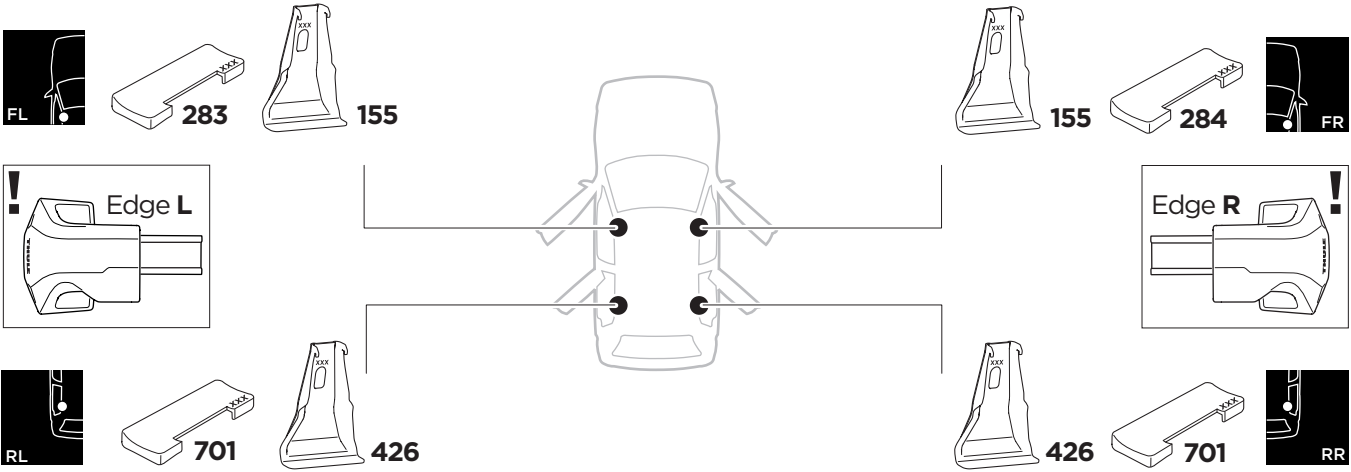

## Kit 145219

TOYOTA Land Cruiser 150, 5-dr SUV, 09-  
TOYOTA Land Cruiser Prado, 5-dr SUV, 09-

ISO 11154-E

THULE WingBar Evo	THULE WingBar Edge	THULE WingBar	THULE SquareBar Evo	<b>Evo X (scale)</b>	<b>Edge X (scale)</b>
<b>TOYOTA Land Cruiser 150, 5-dr SUV, 09-</b>				46,5	D
<b>TOYOTA Land Cruiser Prado, 5-dr SUV, 09-</b>				46,5	D

THULE ProBar Evo	THULE SlideBar Evo	<b>X (mm/inch)</b>		
<b>TOYOTA Land Cruiser 150, 5-dr SUV, 09-</b>		1116 mm / 43 7/8"		
<b>TOYOTA Land Cruiser Prado, 5-dr SUV, 09-</b>		1116 mm / 43 7/8"		

THULE WingBar Evo	THULE WingBar Edge	THULE WingBar	THULE SquareBar Evo	<b>Evo Y (scale)</b>	<b>Edge Y (scale)</b>
<b>TOYOTA Land Cruiser 150, 5-dr SUV, 09-</b>				44,5	H
<b>TOYOTA Land Cruiser Prado, 5-dr SUV, 09-</b>				44,5	H

THULE ProBar Evo	THULE SlideBar Evo	<b>Y (mm/inch)</b>		
<b>TOYOTA Land Cruiser 150, 5-dr SUV, 09-</b>		1096 mm / 43 1/8"		
<b>TOYOTA Land Cruiser Prado, 5-dr SUV, 09-</b>		1096 mm / 43 1/8"		

	<b>W (mm/inch)</b>	<b>Z (mm/inch)</b>
<b>TOYOTA Land Cruiser 150, 5-dr SUV, 09-</b>	750 mm / 29 1/2"	500 mm / 19 5/8"
<b>TOYOTA Land Cruiser Prado, 5-dr SUV, 09-</b>	750 mm / 29 1/2"	500 mm / 19 5/8"